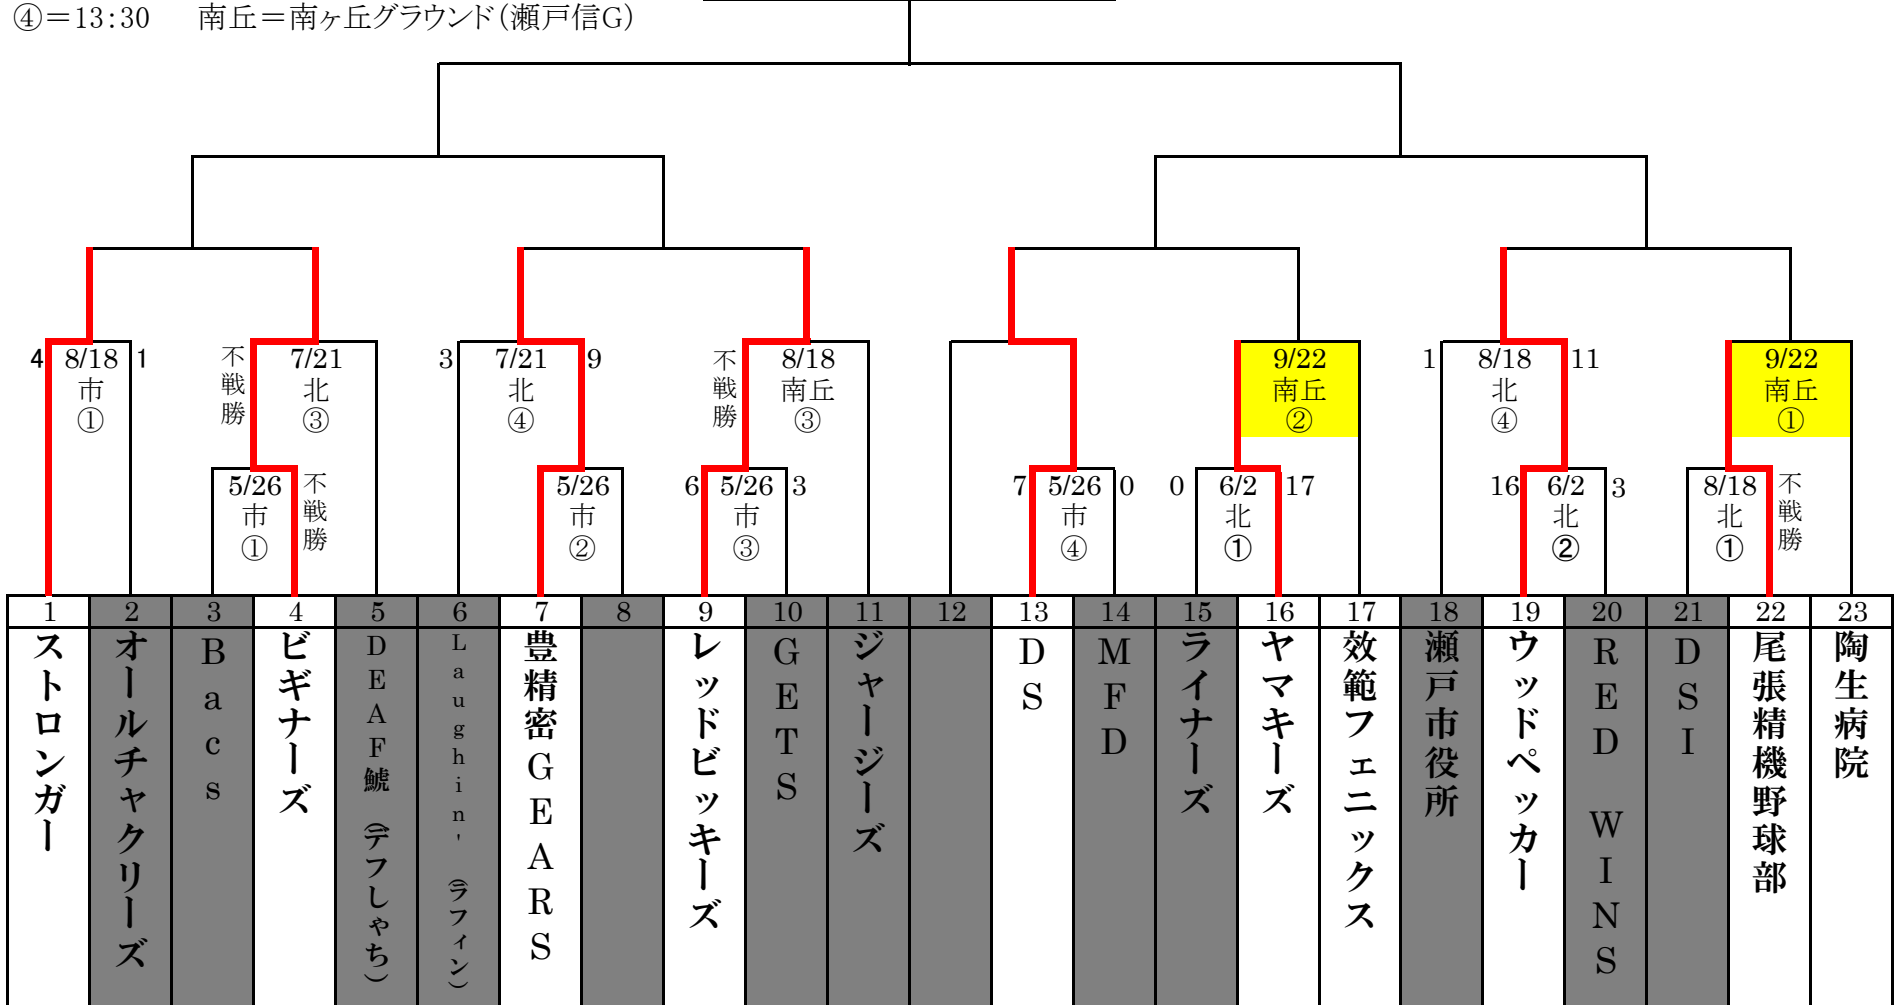

第70回瀬戸市民体育大会(軟式野球の部) 組合せ表(Aブロック)

主催:瀬戸市・瀬戸市体育協会 主管:瀬戸軟式野球連盟 後援:中日新聞社

- ①=08:30 市=市民
- ②=10:10 北=北グラウンド
- ③=11:50 南=南公園グラウンド
- ④=13:30 南丘=南ヶ丘グラウンド(瀬戸信G)

決勝戦 A VS B

1	2	3	4	5	6	7	8	9	10	11	12	13	14	15	16	17	18	19	20	21	22	23
ストロンガー	オールチャクリーズ	Bacs	ビギナーズ	DEAF鯪 (テフしゃち)	Laughin' (ラフィン)	豊精密GEARS		レッドビッキーズ	GETS	ジャージーズ		DS	MFD	ライナーズ	ヤマキーズ	效範フェニックス	瀬戸市役所	ウッドペッカー	RED WINS	DSI	尾張精機野球部	陶生病院

第70回瀬戸市民体育大会(軟式野球の部) 組合せ表(Bブロック)

主催:瀬戸市・瀬戸市体育協会 主管:瀬戸軟式野球連盟 後援:中日新聞社

- ①=08:30 市=市民
- ②=10:10 北=北グラウンド
- ③=11:50 南=南公園グラウンド
- ④=13:30 南丘=南ヶ丘グラウンド(瀬戸信G)

決勝戦 A VS B